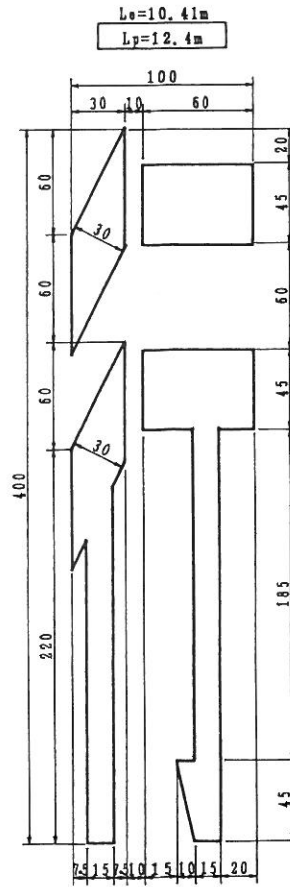

図3.4-S

警告標示「速度落せ、徐行」

(大阪府警察本部指定)