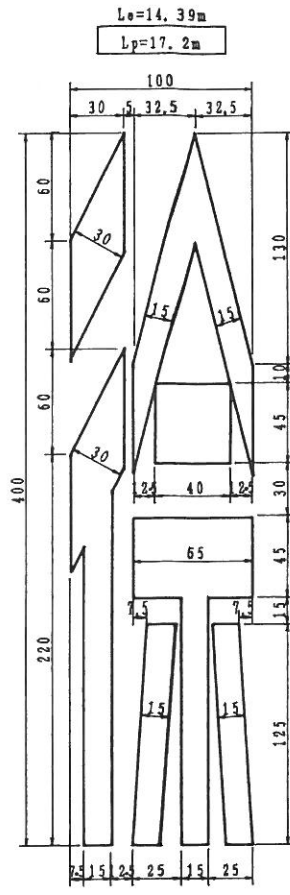

図3.4-S

警告標示「速度落せ、徐行」

(大阪府警察本部指定)