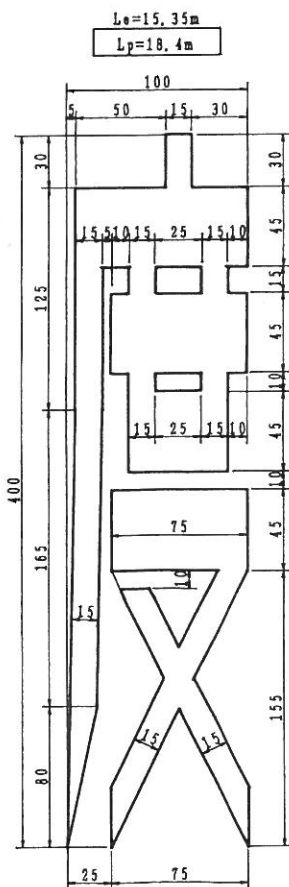

図3.4-S

警告標示「速度落せ、徐行」

(大阪府警察本部指定)