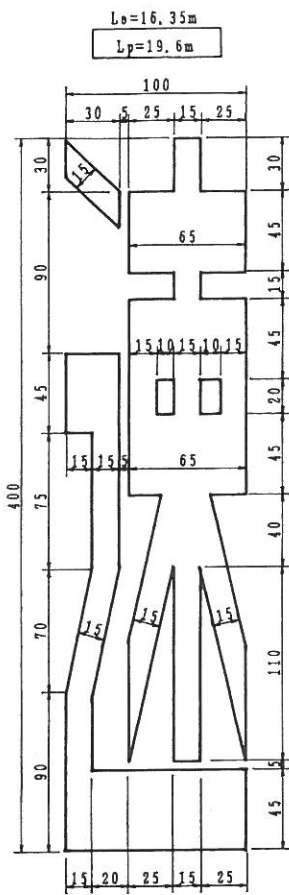

図3.4-S

警告標示「速度落せ、徐行」

(大阪府警察本部指定)