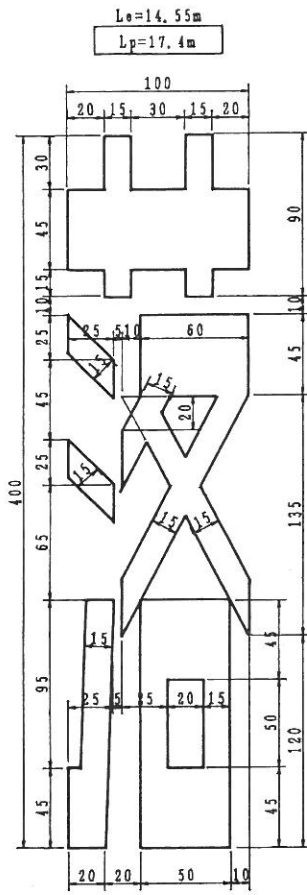

図3.4-S

警告標示「速度落せ、徐行」

(大阪府警察本部指定)