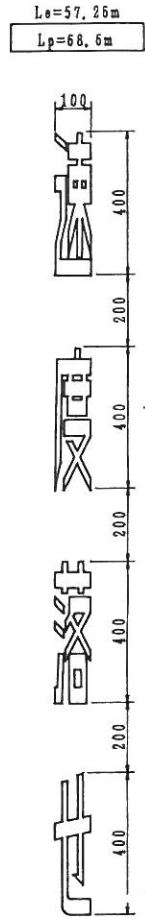

図3.4-S

警告標示「速度落せ、徐行」

(大阪府警察本部指定)